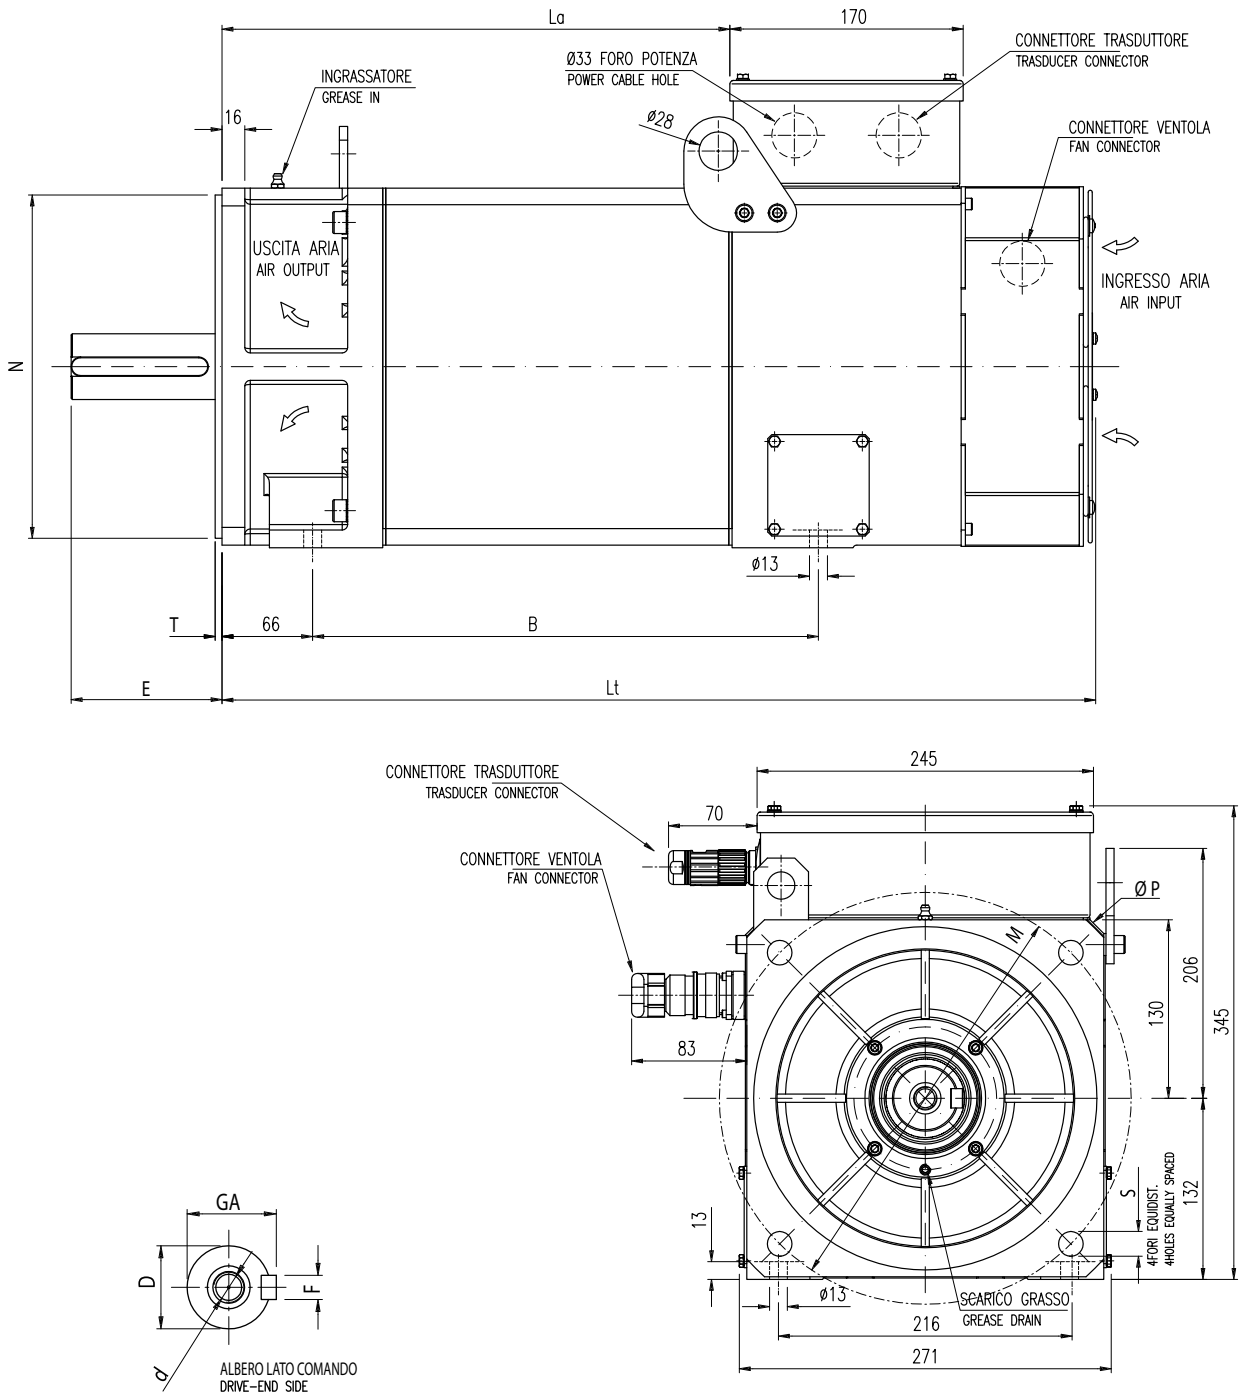

# Dimensioni di ingombro VL 132 - IP 54

## Overall dimensions VL 132 - IP 54

Tipo Type	Lunghezza Length			Albero Shaft					Flangia Front flange				
	B	La	Lt	D	E	GA	F	d	P	N	T	M	S
VL 132	S	308	310	48k6	110	51,5	14	M16	350	250	5	300	18
	M	368	370										
	L	408	410										
	P	473	475										
	X	518	520										